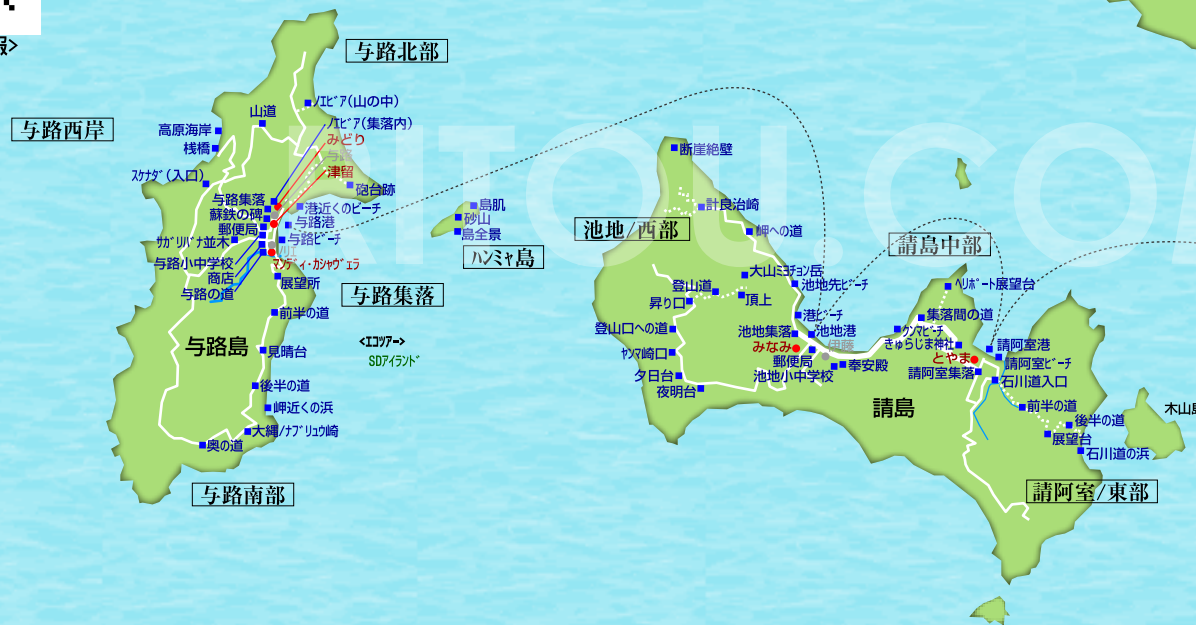

# 離島ドットコムとの与路島/請島/ハンミヤ島情報

<https://www.ritou.com/amami/yoro.shtml uke.shtml hanmya.shtml>

Copyright(C)RITOU.COM,all rights reserved.

<携帯で詳細情報を確認> <凡例>青文字：観光スポット/お店、赤文字：ホテル/宿、緑文字：レンタカー/エコー

<与路島情報>

<請島情報>

<ハンミヤ島情報>

0 5km

夕離

須子茂離

古仁屋

奄美大島

加計呂麻島

※地図上で位置ならびに掲載情報は実際のものとは異なっている場合があります。また掲載情報はあくまで参考程度のもので、一切の責任を負わないものとします。  
※PDFデータは基本的にコピー不可です。なおPDFファイルの再配布を発見した場合は法的処置を行いますので予めご理解願います。