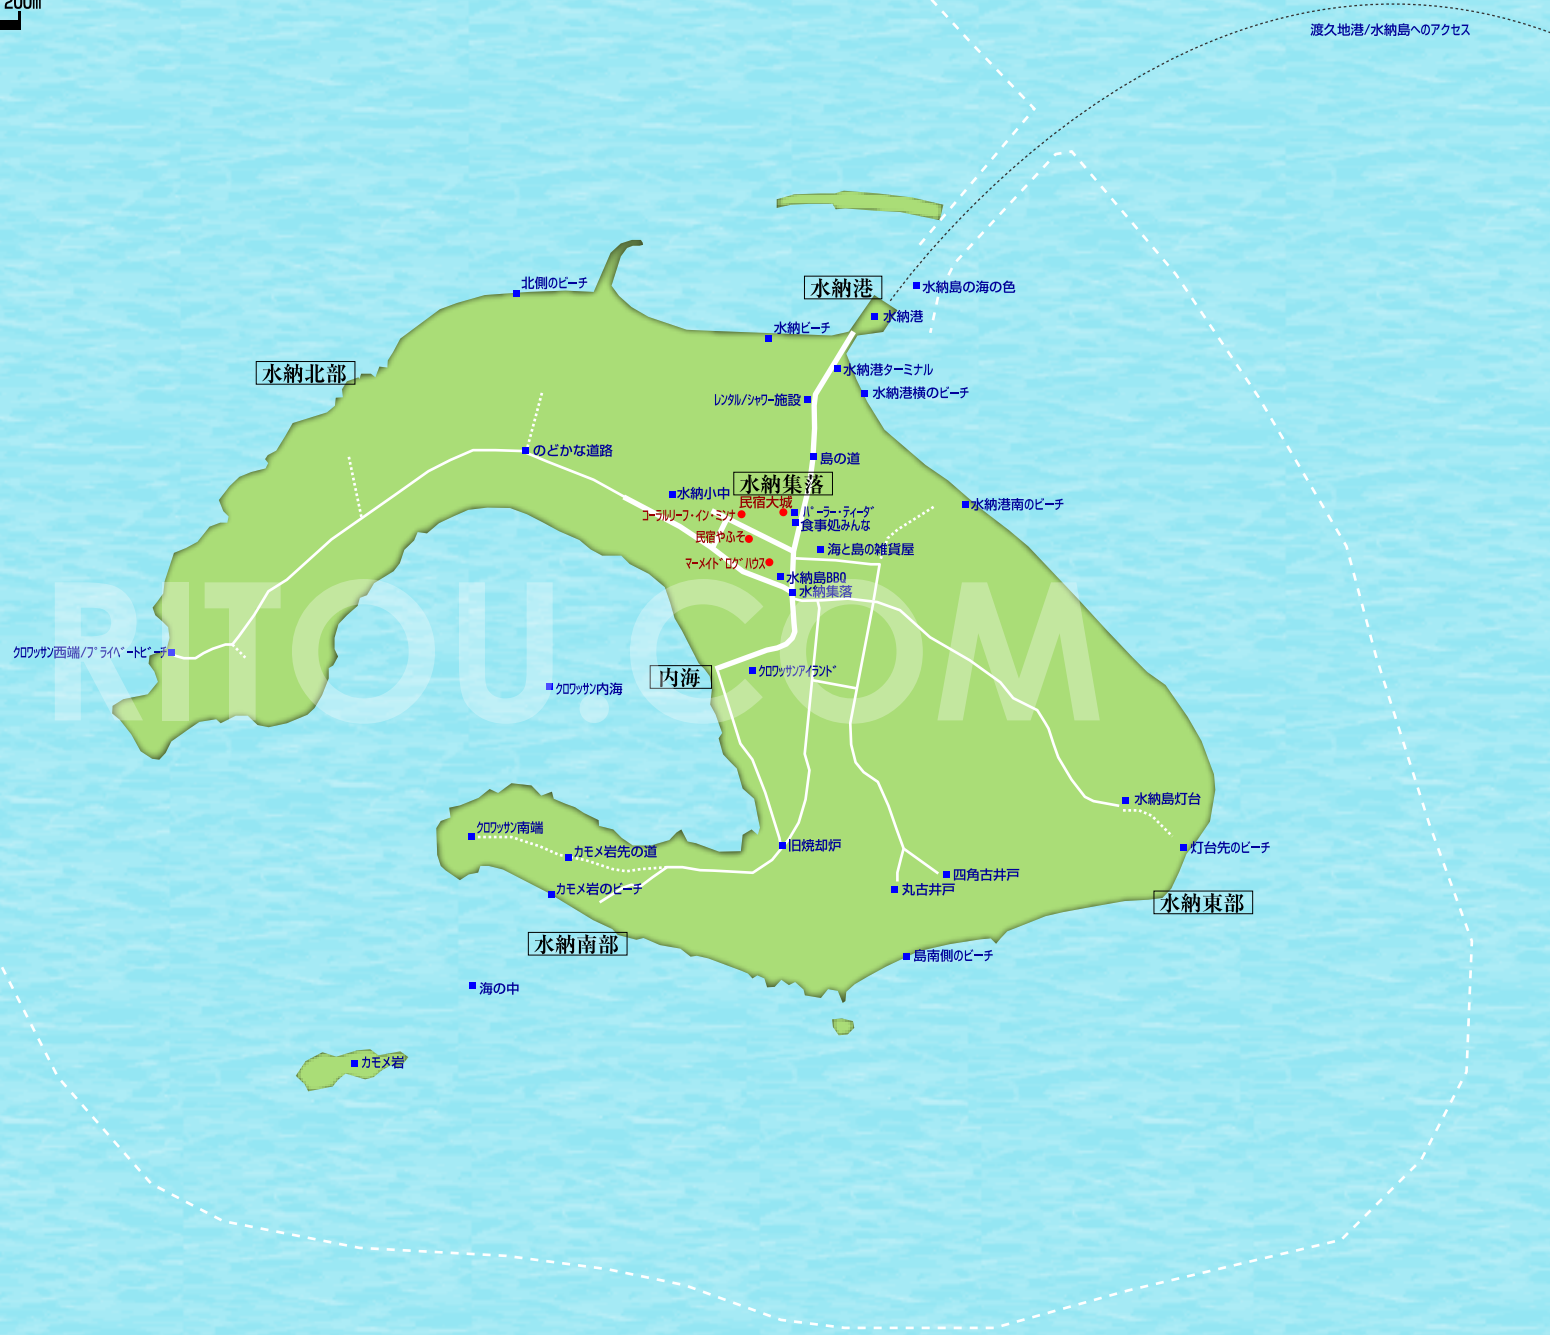

離島ドットコムの水納島情報

<携帯で詳細情報を確認> <凡例>青文字：観光スポット/お店、赤文字：ホテル/宿、緑文字：レンタカー/エコー

<https://www.ritou.com/ritou/minna.shtml>
Copyright(C)RITOU.COM,all rights reserved.

RITOUBOOK2020

※地図上で位置ならびに掲載情報は実際のものとは異なっている場合があります。また掲載情報はあくまで参考程度のもので、一切の責任を負わないものとします。
※PDFデータは基本的にコピー不可です。なおPDFファイルの再配布を発見した場合は法的処置を行いますので予めご理解願います。